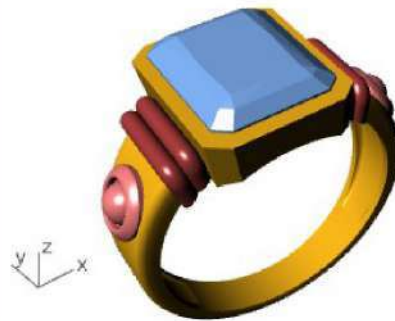

Perspective ▾