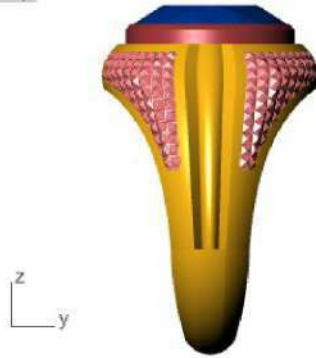

E.yzk 89

E.yzk 90

E.yzk 91

E.yzk 92

E.yzk 93

E.yzk 94

E.yzk 95

E.yzk 96

E.yzk 97

E.yzk 98

Top ▾

Perspective ▾

Front ▾

Right ▾

GEM REPORTER

Total Gem Weight **4.54** Total Gem Count **1**

Update Save Report

	Oval	Diamond
	12.00 X 10.00	1 4.54tw <input type="button" value="▶"/>

Diamond (3.52 spg)

Top ▾

Perspective ▾

Front ▾

Right ▾

GEM REPORTER

Total Gem Weight **4.42** Total Gem Count **1**

Update Save Report

	Oval	Diamond
	13.00 X 11.00	1 4.42tw <input type="button" value="▶"/>

Diamond (3.52 spg)

Top ▾

Perspective ▾

Front ▾

Right ▾